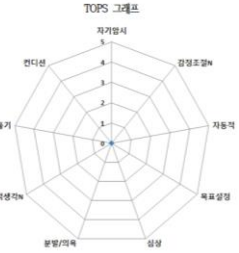

관리자 프로그램

TOPS 재검표

자기암시	감정조절력	자동적 (본능적)	목표 설정	심상	분발/의욕	부정적 생각력	긴장완기	컨디션
1)	2)	3)	4)	5)	6)	7)	8)	9)
10)	11)	12)	13)	14)	15)	16)	17)	18)
19)	20)	21)	22)	23)	24)	25)	26)	27)
합:	합:	합:	합:	합:	합:	합:	합:	합:
평:	평:	평:	평:	평:	평:	평:	평:	평:

협업기관:  
(주)터플리

\* 자기암시, 과정목표, TR 비율 평가

1. 긍정적 자기암시와 부정적 자기암시의 비율을 얼마나 합니까?	긍정적 : 부정적 자기암시 : 자기암시 ( ) : ( )
2. 과정목표와 결과목표의 비율은 어느 정도입니까?	과정목표 : 결과목표 ( ) : ( )
3. 평소 실천이치 트레이닝(TR)의 비율을 얼마나 합니까?	• PR = 연습 TR = 트레이닝 TR비율 ( ~ %)